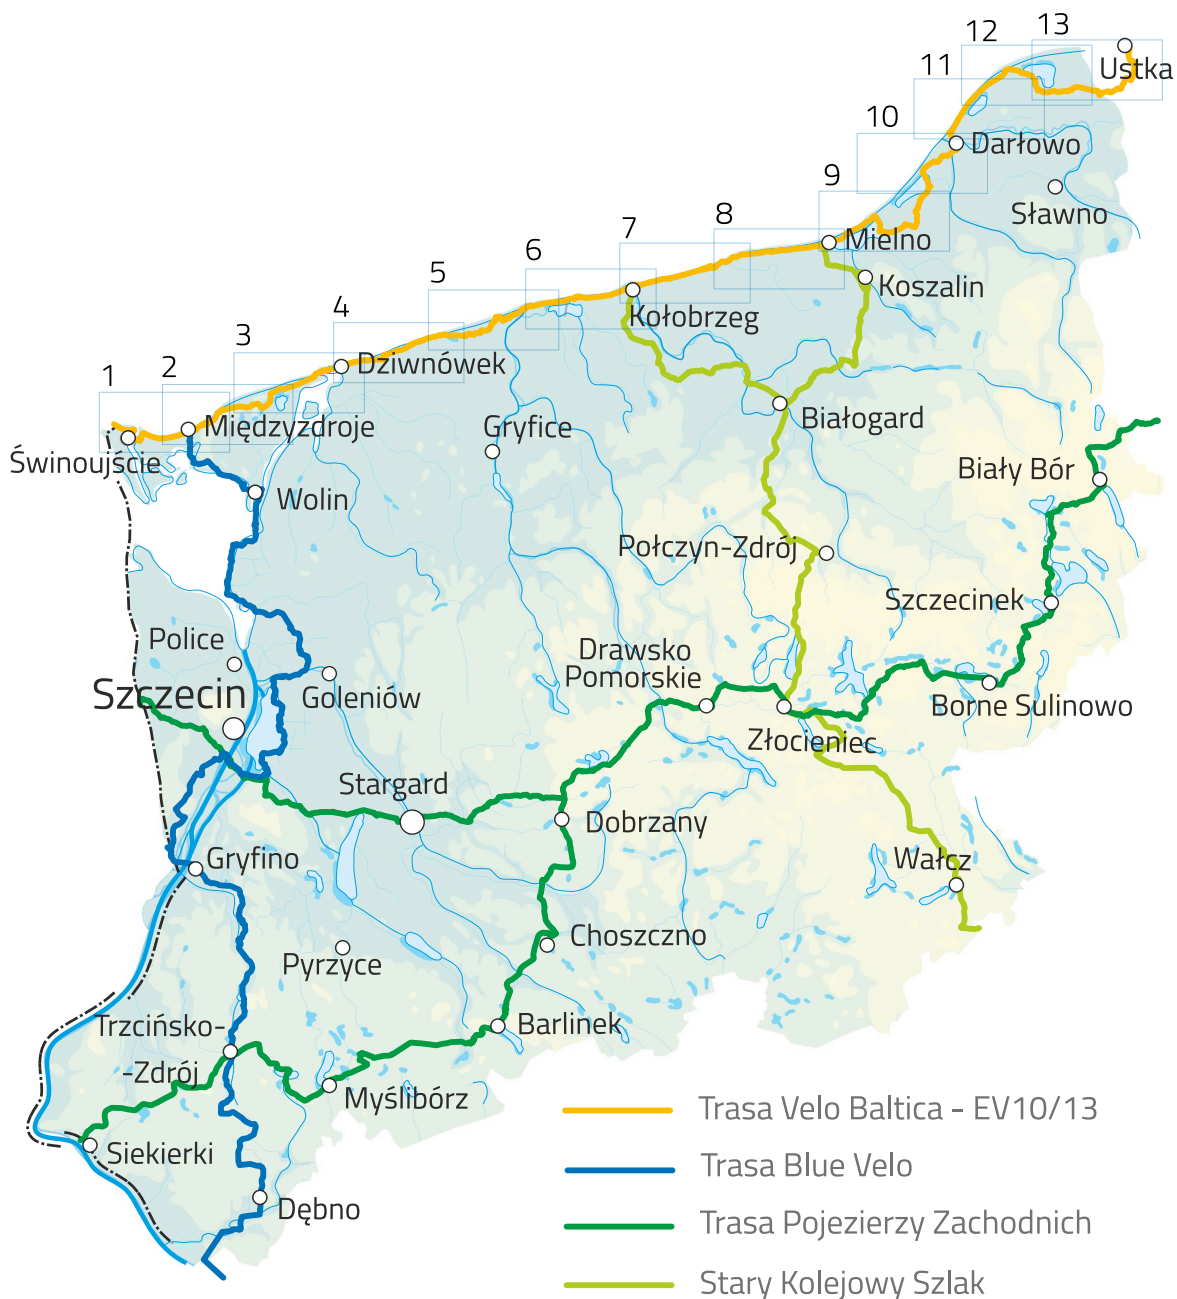

Velo Baltica Roadbook

rowery.wzp.pl